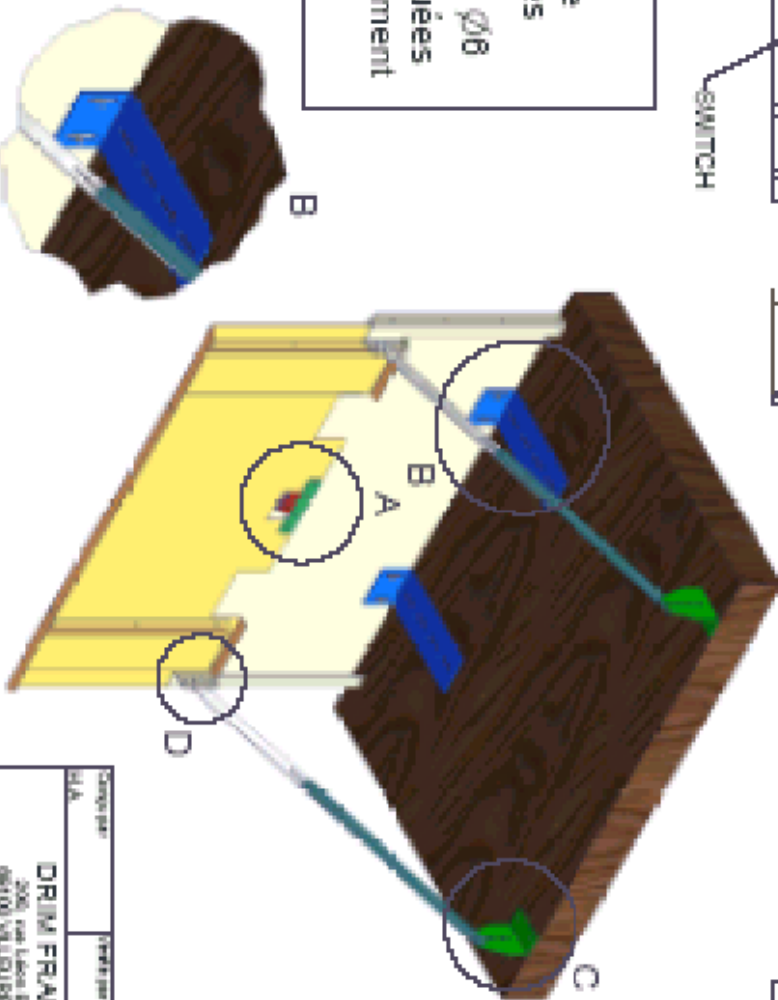

3° Mettre en place les **2 jambages télescopiques** (indice D) sur le corps du chasse-pieds (se servir des trous disponibles pour avoir un réglage optimale).

4° Positionnez le **support de fixation** (indice C) sous cabine pour relier l'autre partie des jambages.

5° Branchez les fils du **switch contact de détection** (indice A) chasse-pieds enfoncé.

6° Faire une descente en fin de course bas (prévoir un contact de détection au niveau le plus bas pour shunter le contact pendant la face de descente en cas de cuvette de fosse peu profonde)

Accessoires:

- 2 jambages (M+F)
- 2 équerres jambage
- 6 écrous M8 zingués
- 4 rondelles éventail $\phi 8$
- 2 vis H M8-15 zinguées
- 1 contact à arrachement (+ câble 5m)

Commande par	Produit par	Approuvé par	Date
M.A.			10/07/2004
DRIM FRANCE		CHASSE PIEDS	
2001, rue Louis BLAISE 68100 VALDREUSEMINE		N°	
Tel : 04 25 14 89 08 - Fax : 04 25 14 00 24		CHP80	
		Taux	
		DD	
		Page	
		1 / 1	