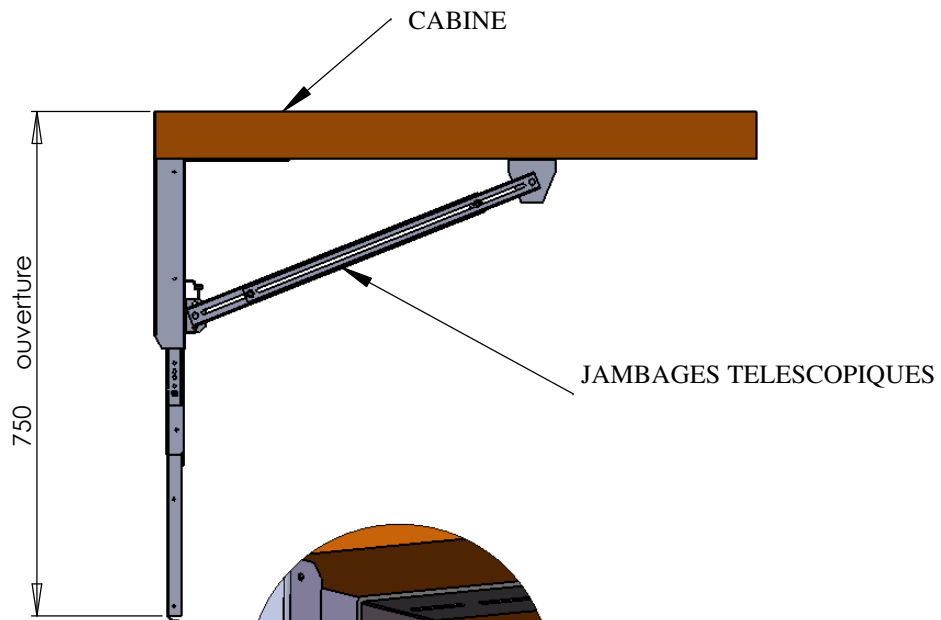

Accessoires:

- 2 jambages (M+F)
- 2 équerres jambage
- 6 écrous M8 zingués
- 4 rondelles éventail $\phi 8$
- 2 vis H M8-15 zinguées
- 1 contact à arrachement (+ câble 5m)

Commande par	Produit par	Approuvé par	Date
M.A.			10/07/2004
DRIM FRANCE		CHASSE PIEDS	
2001, rue Louis BLAISE 68100 VALDREUSEMINE		N°	
Tel : 04 25 14 89 08 - Fax : 04 25 14 00 24		CHP80	
		Taux	
		DD	
		Page	
		1 / 1	