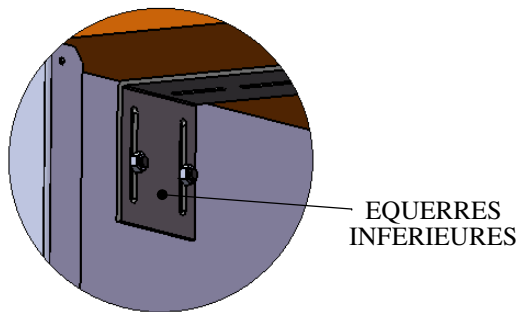

Accessoires:

- 2 jambages (M+F)
- 2 équerres jambage
- 6 écrous M8 zingués
- 4 rondelles éventail $\phi 8$
- 2 vis H M8-15 zinguées
- 1 contact à arrachement (+ câble 5m)

Commande par	Produit par	Approuvé par	Date
M.A.			10/07/2004
DRIM FRANCE		CHASSE PIEDS	
2001, rue Louis BLAISE 68100 VALDREUSEMINE		N°	
Tel : 04 25 14 89 08 - Fax : 04 25 14 00 24		CHP80	
		Taux	
		DD	
		Page	
		1 / 1	