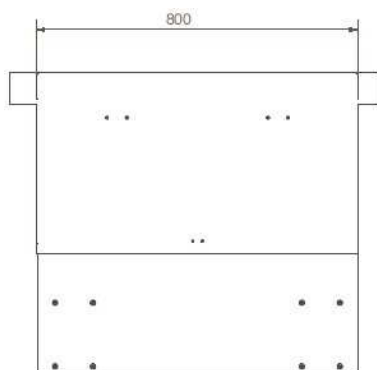

DRIM France – 84 Av Franklin Roosevelt 69120 – Tel. Assistance : 04 72 14 09 08

(version AC 09905 - Mise à jour le : 11/2004)

Photo. et cotes non contractuelles. Dans un souci constant d'amélioration de nos produits, notre société se réserve le droit de modifier les cotes ou caractéristiques des articles présentés.