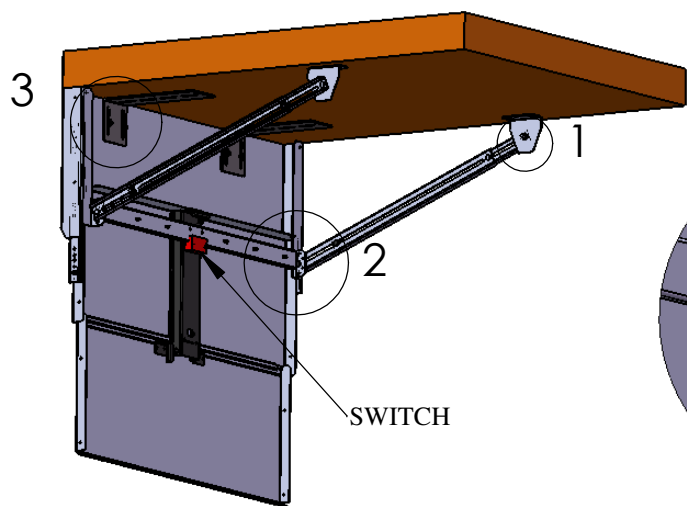

3° Mettre en place les **2 jambages télescopiques** (indice D) sur le corps du chasse-pieds (se servir des trous disponibles pour avoir un réglage optimale).

4° Positionnez le **support de fixation** (indice C) sous cabine pour relier l'autre partie des jambages.

Accessoires:

- 2 jambages (M+F)
- 2 équerres jambage
- 6 écrous M8 zingués
- 4 rondelles éventail $\phi 8$
- 2 vis H M8-15 zinguées
- 1 contact à arrachement (+ câble 5m)

Commande par	Produit par	Approuvé par	Date
M.A.			10/07/2004
DRIM FRANCE		CHASSE PIEDS	
2001, rue Louis BLAISE 68100 VALDREUSEMINE		N°	
Tel : 04 25 14 89 08 - Fax : 04 25 14 00 24		CHP80	
		Taux	
		DD	
		Page	
		1 / 1	