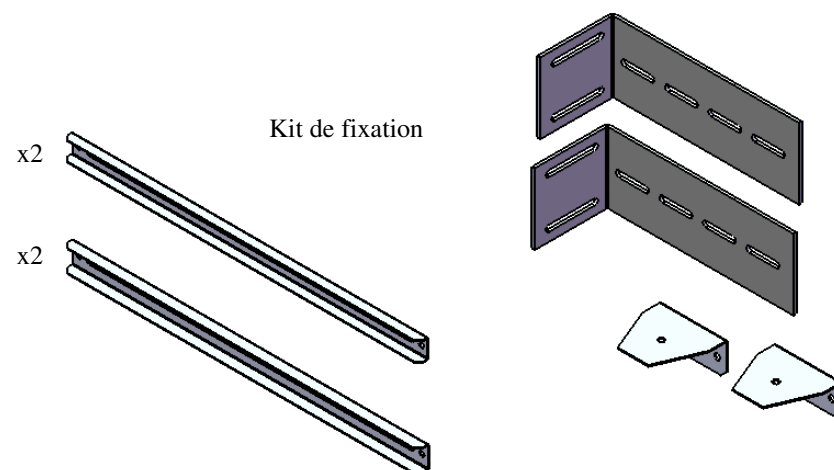

Accessoires:

- 2 jambages (M+F)
- 2 équerres jambage
- 6 écrous M8 zingués
- 4 rondelles éventail $\phi 8$
- 2 vis H M8-15 zinguées
- 1 contact à arrachement (+ câble 5m)

Commande par	Produit par	Approuvé par	Date
M.A.			10/07/2004
DRIM FRANCE		CHASSE PIEDS	
2001, rue Louis BLAISE 68100 VALDREUSEMINE		N°	
Tel : 04 25 14 89 08 - Fax : 04 25 14 00 24		CHP80	
		Taux	
		DD	
		Page	
		1 / 1	