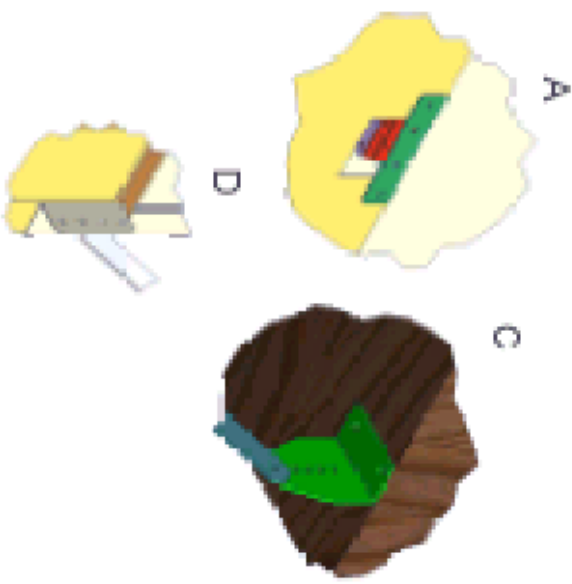

Accessoires:

- 2 jambages (M+F)
- 2 équerres jambage
- 6 écrous M8 zingués
- 4 rondelles éventail $\phi 8$
- 2 vis H M8-15 zinguées
- 1 contact à arrachement (+ câble 5m)

Commande par	Produit par	Approuvé par	Date
M.A.			10/07/2004
DRIM FRANCE		CHASSE PIEDS	
2001, rue Louis BLAISE 68100 VALDREUSEMINE		N°	
Tel : 04 25 14 89 08 - Fax : 04 25 14 00 24		CHP80	
		Taux	
		DD	
		Page	
		1 / 1	