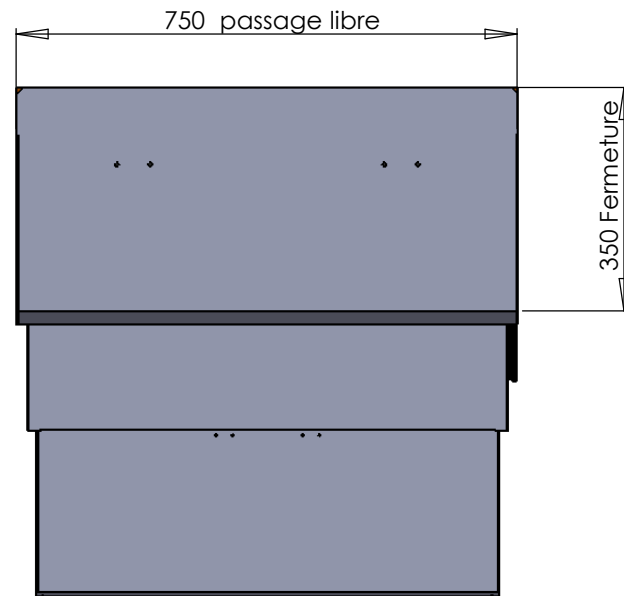

DESCRIPTION:		MATERIAL:		DESSINATEUR: MC	
Drim France		DATE: 27/07/08	Titre: CHASSE PIED 3 VOILETS		
84 avenue Franklin Roosevelt 69120 Vaulx en Velin Tel:04 72 14 09 08 Fax:04 72 14 02 74		ECHELLE:	N°dessin:		
Ind: B A3				CHP70