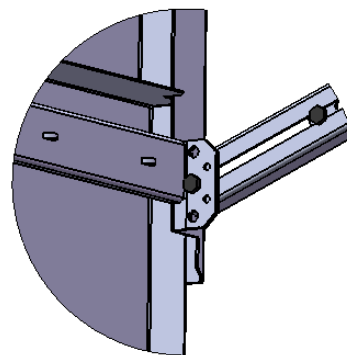

3° Mettre en place les **2 jambages télescopiques** (indice D) sur le corps du chasse-pieds (se servir des trous disponibles pour avoir un réglage optimale).

4° Positionnez le **support de fixation** (indice C) sous cabine pour relier l'autre partie des jambages.

Accessoires:

- 2 jambages (M+F)
- 2 équerres jambage
- 6 écrous M8 zingués
- 4 rondelles éventail $\phi 8$
- 2 vis H M8-15 zinguées
- 1 contact à arrachement (+ câble 5m)

Commande par	Produit par	Approuvé par	Date
M.A.			10/07/2004
DRIM FRANCE		CHASSE PIEDS	
2001, rue Louis BLAISE 68100 VALDREUSEMINE		N°	
Tel : 04 25 14 89 08 - Fax : 04 25 14 00 24		CHP80	
		Taux	
		DD	
		Page	
		1 / 1	