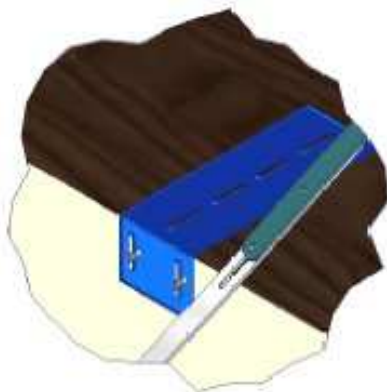

Il existe **4 models de chasse-pieds**, choisissez d'abord votre model en tenant compte de la profondeur de la fosse (une version **2 ou 3 panneaux** télescopiques permet de tenir compte de toutes les configurations de la gaine) et de la largeur de la cabine.

1° Procédez au démontage de la plaque de seuil du c chasse-pieds à remplacer.

2° Mettre en place les **2 équerres longues** (indice B) de soutien de la partie haute du chasse-pieds et fixez y le chasse-pieds .

3° Mettre en place les **2 jambages télescopiques** (indice D) sur le corps du chasse-pieds (se servir des trous disponibles pour avoir un réglage optimale).

4° Positionnez le **support de fixation** (indice C) sous cabine pour relier l'autre partie des jambages.