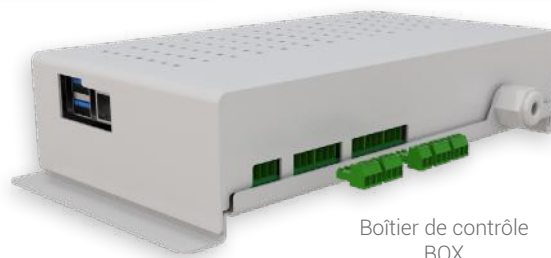

Écran connecté VISUCONNECT

Afficheur dynamique cabine

EN 81-70

EN 81-71

CE

Fabriqué en France

Écran connecté en mode multimédia uniquement

Écran connecté en mode affichage des étages, flèches et multimédia

Boîtier de contrôle BOX

VISUCONNECT

Afficheur dynamique connecté avec boîtier de contrôle
Disponible en 10, 14 et 50 pouces (autres dimensions sur demande)

Sans abonnement

AFFICHEUR MULTIMEDIA

L'afficheur VISUCONNECT® est un écran dynamique configurable à distance via une interface WEB ou en local par Bluetooth. Le client peut transférer depuis son PC, des contenus multimédias, vidéos, musiques, photos, ainsi qu'activer les news et météo sur l'écran connecté (flux RSS personnalisable).

AFFICHEUR ASCENSEUR ET MULTIMEDIA

Si l'afficheur est installé dans une cabine d'ascenseur, il peut également afficher les messages de l'ascenseur tel que : étages, flèches, synthèse vocale pour l'annonce des niveaux, ainsi que l'ouverture et fermeture de portes.

Mode économie d'énergie
coupure totale de l'écran

VISUCONNECT/10A

Afficheur dynamique connecté 10" intégré dans un boîtier saillie inox avec boîtier de contrôle

- Version 10 pouces - Gamme pro (24h/7j)
- Montage horizontal ou vertical
- Dimensions : 310 x 240 x 36 mm
- Boîtier inox 20/10e
- Haut parleur intégré
- Livré avec : écran 10 pouces avec Plexiglas, boîtier de contrôle et un câble HDMI