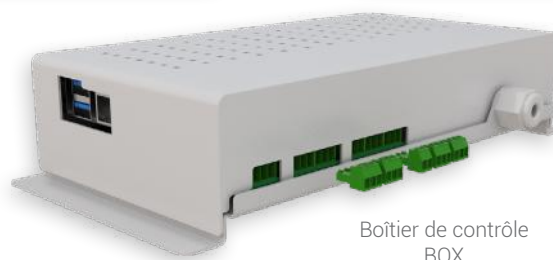

Écran connecté VISUCONNECT

Afficheur dynamique cabine

EN 81-70

EN 81-71

CE

Fabriqué en France

Écran connecté en mode multimédia uniquement

Écran connecté en mode affichage des étages, flèches et multimédia

Boîtier de contrôle BOX

VISUCONNECT

Afficheur dynamique connecté avec boîtier de contrôle
Disponible en 10, 14 et 50 pouces (autres dimensions sur demande)

Sans abonnement

AFFICHEUR MULTIMEDIA

L'afficheur VISUCONNECT® est un écran dynamique configurable à distance via une interface WEB ou en local par Bluetooth. Le client peut transférer depuis son PC, des contenus multimédias, vidéos, musiques, photos, ainsi qu'activer les news et météo sur l'écran connecté (flux RSS personnalisable).

AFFICHEUR ASCENSEUR ET MULTIMEDIA

Si l'afficheur est installé dans une cabine d'ascenseur, il peut également afficher les messages de l'ascenseur tel que : étages, flèches, synthèse vocale pour l'annonce des niveaux, ainsi que l'ouverture et fermeture de portes.

Mode économie d'énergie
coupure totale de l'écran

Écran connecté VISUCONNECT

Afficheur dynamique à encastrer

VISUCONNECT/10E

Afficheur dynamique intégré dans un boîtier encastré inox

- Version 10 pouces - Gamme pro (24h/7j)
- Montage horizontal ou vertical
- Dimensions : 310 x 240 x 30 mm
- Plastron inox 20/10e
- Haut parleur intégré
- Fixation par goujons ou vis apparentes antivandales
- Livré avec : écran encastré 10" avec Plexiglas, boîtier de contrôle et un câble HDMI