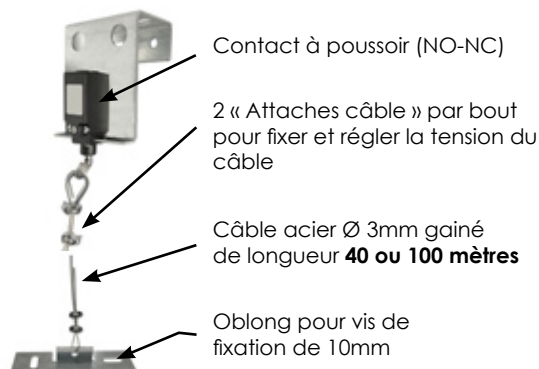

CONTACT À CORDE « CONCORDE » 40 ou 100 mètres

Caractéristiques techniques :

- Contact : NO / NC.
- Puissance des contacts : - 400V AC / 1,8A - 24V DC / 2,8A
- Étanchéité : IP65
- Résistance de la corde "Acier" gainée : 130 Kg.

DÉSIGNATION

RÉFÉRENCE

Commande d'éclairage (contact, fixation et corde acier 40 mètres)

CONCORDE40

Commande d'éclairage (contact, fixation et corde acier 100 mètres)

CONCORDE100

VISUEL

DÉSIGNATION

4

Climatiseur professionnel 3500W

Pour machinerie de 15 à 40m². Débit d'air : 370 m³/h. Performance énergétique de la pompe à chaleur : 2.6 EER.
Classe énergétique A. Puissance sonore : 65 dB. Équipé d'un écran LCD en face avant.
Poids 33.5 Kg - Dimensions : 467 x 397 x 765 mm
Kit d'installation fourni (tuyau, kit glissière fenêtre, adaptateurs, cheville, vis, joints)