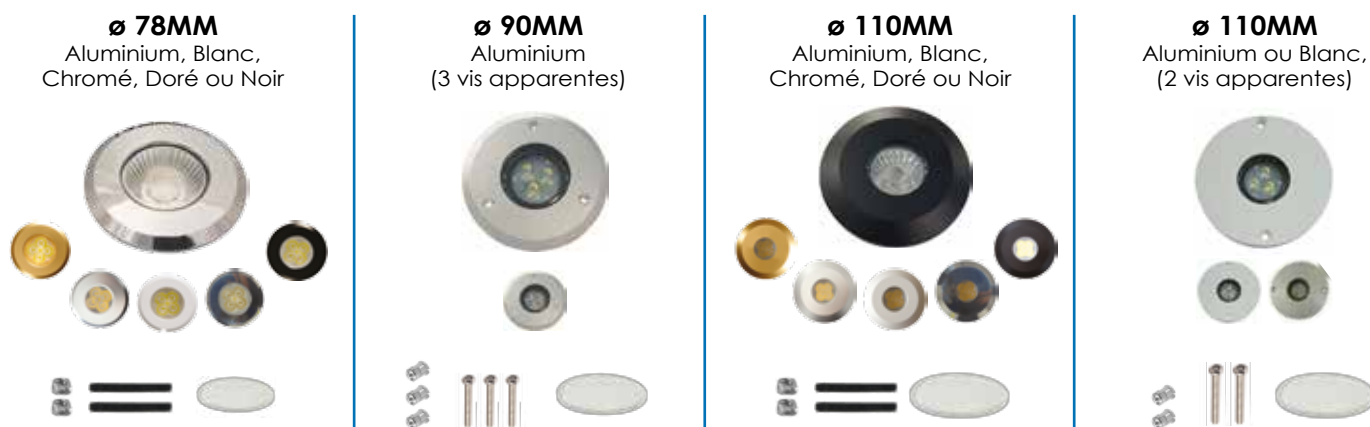

COUPELLES À VISSER SUR LES LAMPES POUR GU10 - MR16 - MODULE LED

KIT : Coupelle + verre + fixations

DÉSIGNATION	RÉFÉRENCE
COUPELLES ANTIVANDALES DIAMÈTRE 78 mm + VERRE + FIXATIONS (GOUJONS + ÉCROUS)	
Coupelle + verre + fixations - Finition Aluminium	COUP78A
Coupelle + verre + fixations - Finition Blanc	COUP78B
Coupelle + verre + fixations - Finition Chromé	COUP78C
Coupelle + verre + fixations - Finition Doré	COUP78D
Coupelle + verre + fixations - Finition Noir	COUP78N
COUPELLE ANTIVANDALE DIAMÈTRE 90 mm + VERRE + 3 VIS ANTIVANDALES APPARENTES + ÉCROUS DE CAGE	
Coupelle + verre + vis antivandales - Finition Aluminium	COUP90AV
COUPELLES ANTIVANDALES DIAMÈTRE 110 mm + VERRE + FIXATIONS (GOUJONS + ÉCROUS)	
Coupelle + verre + fixations - Finition Aluminium	COUP110A
Coupelle + verre + fixations - Finition Blanc	COUP110B
Coupelle + verre + fixations - Finition Chromé	COUP110C
Coupelle + verre + fixations - Finition Doré	COUP110D
Coupelle + verre + fixations - Finition Noir	COUP110N
COUPELLES ANTIVANDALES DIAMÈTRE 110 mm + VERRE + 2 VIS ANTIVANDALES APPARENTES + ÉCROUS DE CAGE	
Coupelle + verre + vis antivandales - Finition Aluminium	COUP110AV
Coupelle + verre + vis antivandales - Finition Blanc	COUP110BV

BAGUE DE FIXATION

Se visse sur la coupelle et fixe la lampe
LAMPE/BAGUE