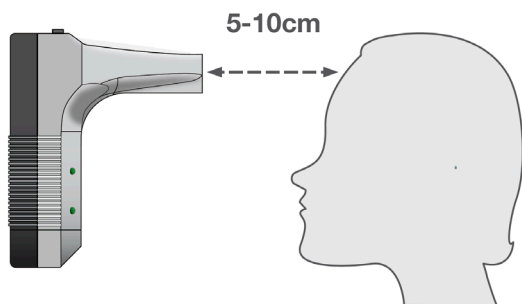

THERMOMÈTRE INFRAROUGE AVEC CAPTEUR DE PROXIMITÉ

Mesure la température corporelle à une distance de 5 à 10cm. Le résultat est affiché sur l'écran et l'alarme sonne en cas de détection de température trop élevée.

INFORMATIONS TECHNIQUES

Précision	±0.2 degrés (de 34 à 45°C)
Alarme	Flash et alerte sonore
Distance de mesure	5 à 10cm
Écran LCD	Digital
Autonomie	Longue durée (batterie lithium-ion 18650)
Alimentation/rechargement	5V DC micro-USB (câble fourni)
Fixation	Murale (vis ou adhésif) Filetage standard (trépied)
Temps de réponse	0.5 secondes
Poids	350g
Dimensions	170 x 115 x 140mm
Mémoire	999 enregistrements