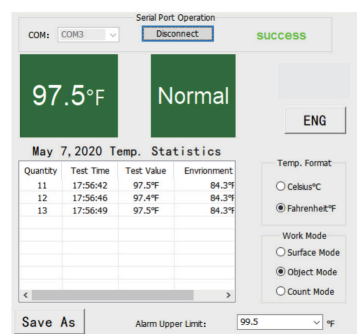

THERMOMÈTRE INFRAROUGE AVEC CAPTEUR DE PROXIMITÉ

Mesure la température corporelle à une distance de 5 à 10cm. Le résultat est affiché sur l'écran et l'alarme sonne en cas de détection de température trop élevée.

Prise de température rapide, temps de réponse inférieur à 0.5 sec.

Température normale
4 LED vertes + 1 BIP

Température anormale
4 LED rouges + alarme

Logiciel fourni
Permet d'enregistrer
les températures scannées

INFORMATIONS TECHNIQUES

Précision	±0.2 degrés (de 34 à 45°C)
Alarme	Flash et alerte sonore
Distance de mesure	5 à 10cm
Écran LCD	Digital
Autonomie	Longue durée (batterie lithium-ion 18650)
Alimentation/rechargement	5V DC micro-USB (câble fourni)
Fixation	Murale (vis ou adhésif) Filetage standard (trépied)
Temps de réponse	0.5 secondes
Poids	350g
Dimensions	170 x 115 x 140mm
Mémoire	999 enregistrements