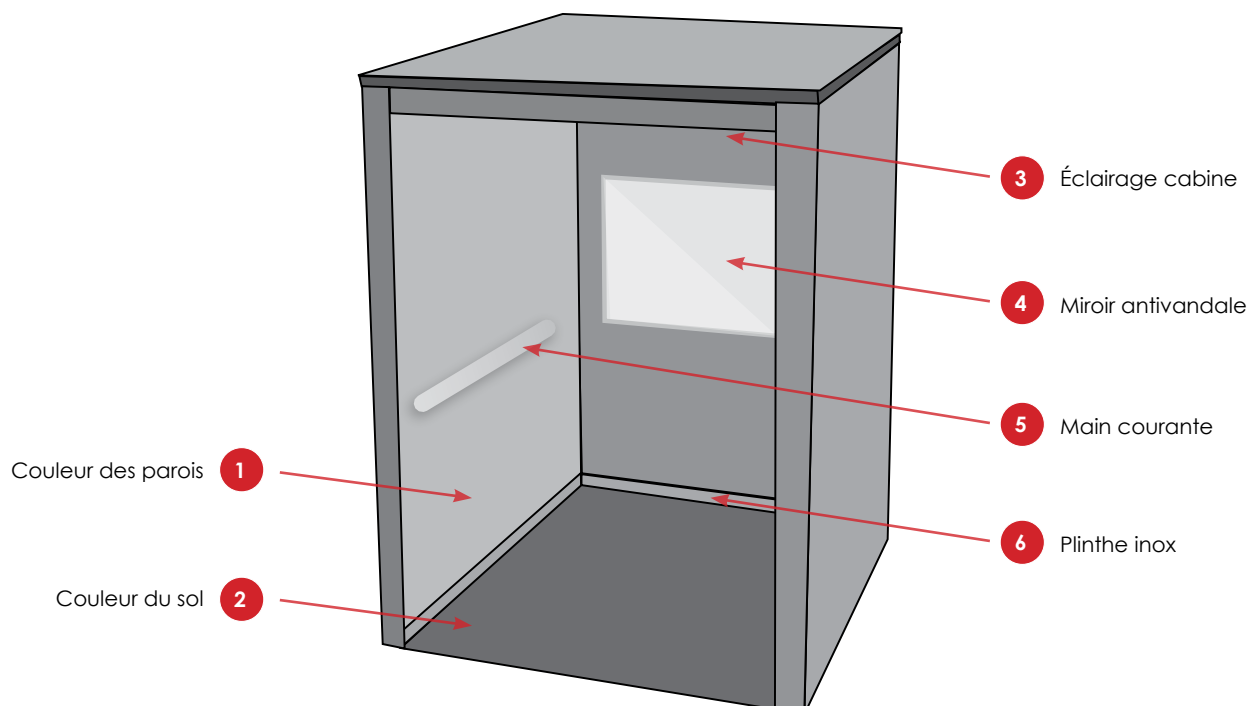

Téléphone :

Délai souhaité :

DIMENSIONS DE LA CABINE

A Largeur : mm

B Profondeur : mm

C Hauteur : mm

D Décaissé : mm

DÉCAISSÉ = ÉPAISSEUR TOTALE DU SOL

KIT COMPLET POUR L'HABILLAGE CABINE

RELEVÉ - MODERNISATION HABILLAGE CABINE

KIT COMPLET : PANNEAUX MUR ET SOL / ECLAIRAGE / ACCESSOIRES

1 Choisir le modèle (la couleur) des parois :

panneaux compacts - duo color - épaisseur 3.5mm