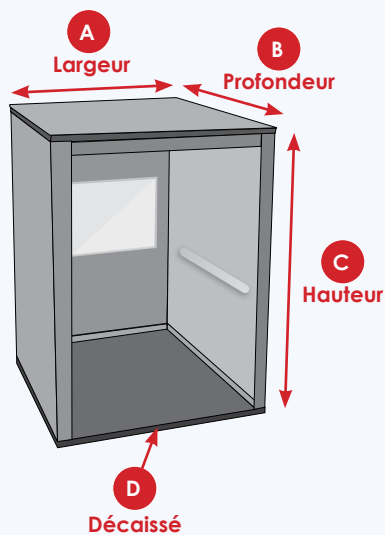

RELEVÉ - MODERNISATION HABILLAGE CABINE

KIT COMPLET : PANNEAUX MUR ET SOL / ECLAIRAGE / ACCESSOIRES

INFORMATIONS RELATIVES À VOTRE COMMANDE

Référence chantier :

Société :

Agence :

Interlocuteur :

Email :

Téléphone :

Délai souhaité :

DIMENSIONS DE LA CABINE

A Largeur : mm

B Profondeur : mm

C Hauteur : mm

D Décaissé : mm

DÉCAISSÉ = ÉPAISSEUR TOTALE DU SOL