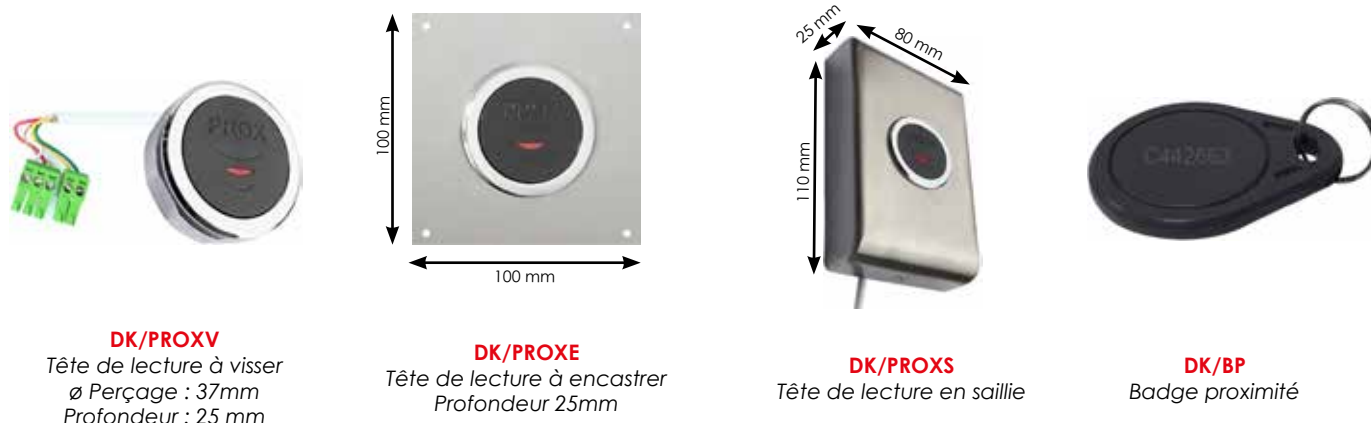

LECTEURS POUR CENTRALE TRI-TECHNOLOGIES

Têtes de lecture proximité MIFARE 13,56 MHz

La tête de lecture proximité DK/PROX est réalisée en bi-matériau inox/polycarbonate. Son esthétique remarquable permet de l'installer en tout lieu. Elle se raccorde à la centrale DKF100 via un câble de 6 mètres muni de connecteurs brochables. Témoin lumineux intégré. Elle existe en 3 versions :

DK/PROXV

Tête de lecture à visser
 ø Perçage : 37mm
 Profondeur : 25 mm

DK/PROXE

Tête de lecture à encastrer
 Profondeur 25mm

DK/PROXS

Tête de lecture en saillie

DK/BP

Badge proximité

DÉSIGNATION

RÉFÉRENCE

Tête proximité à visser	DK/PROXV
Tête proximité à encastrer	DK/PROXE
Tête proximité en saillie	DK/PROXS
Badge proximité avec numéro gravé laser et anneau de fixation métallique	DK/BP

Caractéristiques techniques

- Alimentation : 12V / 24V fournit
- Consommation max.: 120 mA max.
- Écran LCD intégré
- Dimensions du coffret : 250 x 180 x 90 mm
- Connexion PC : USB
- Têtes de lecture intégrée : contact et proximité