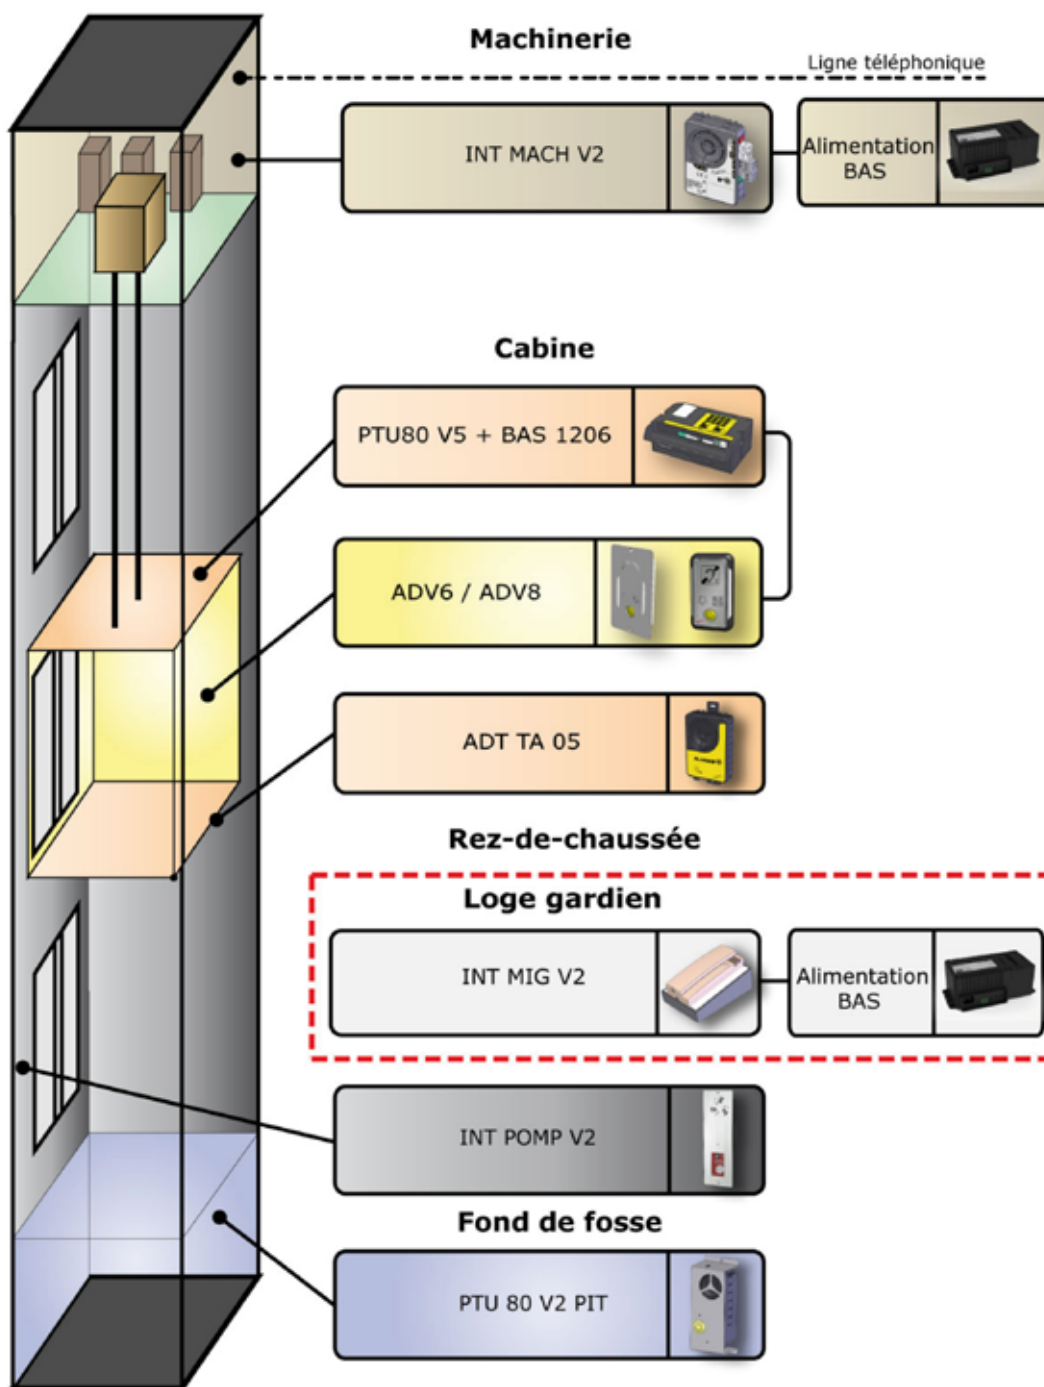

INSTALLATION PTU 80V5

A
B
C
D
E
F
G
H
I
J
K
L
M
N
O
P
Q
R
S
T
U

Téléphone toit de cabine

PTU 80V5 003

Caractéristiques techniques :

Boîtier de téléalarme pour ascenseurs raccordé sur le réseau téléphonique

- Conforme aux exigences de la réglementation
 - SAE – EN 81 28 Téléalarme pour ascenseurs
 - SAE – EN 81 70 Mise en sécurité des ascenseurs existants
 - Accessibilité handicapés (en fonction des accessoires raccordés)

DÉSIGNATION	RÉFÉRENCE
Téléphone toit de cabine V5	PTU 80V5 003