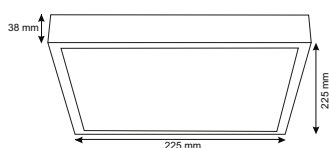

### Caractéristiques techniques :

- Puissances : **10W** (650Lm) - **30W** (2100Lm) - **50W** (3500Lm)
- Tension : 230V
- Couleur d'éclairage : 4000K (en stock), 3000K et 6000K (N.C)
- Angle d'éclairage : 120°
- Durée de vie : 25.000 heures
- Indice de protection : IP65
- Orientable à 180°
- Coloris boîtier noir ou blanc
- Dimensions : (10W) - 130 x 92.5 x 26 mm  
(30W) - 180 x 130 x 26 mm  
(50W) - 300 x 205 x 26 mm

### Caractéristiques techniques :

- 18W / 230V
- Intensité lumineuse : 1550 Lumens
- Couleur d'éclairage : 4000K (blanc neutre)
- Version saillie
- Durée de vie : 25,000 Heures
- Dimensions : 225 x 225 x 38 mm (carré)  
ou ø225 x 38 mm (rond)
- Angle d'éclairage : 140°
- Conforme CE, RoHS
- Garantie : 2 ans