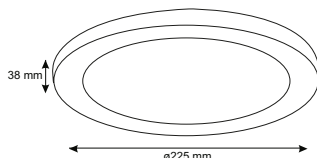

### Caractéristiques techniques :

- Puissances : **10W** (650Lm) - **30W** (2100Lm) - **50W** (3500Lm)
- Tension : 230V
- Couleur d'éclairage : 4000K (en stock), 3000K et 6000K (N.C)
- Angle d'éclairage : 120°
- Durée de vie : 25.000 heures
- Indice de protection : IP65
- Orientable à 180°
- Coloris boîtier noir ou blanc
- Dimensions : (10W) - 130 x 92.5 x 26 mm  
(30W) - 180 x 130 x 26 mm  
(50W) - 300 x 205 x 26 mm

### Caractéristiques techniques :

- 18W / 230V
- Intensité lumineuse : 1550 Lumens
- Couleur d'éclairage : 4000K (blanc neutre)
- Version saillie
- Durée de vie : 25,000 Heures
- Dimensions : 225 x 225 x 38 mm (carré)  
ou ø225 x 38 mm (rond)
- Angle d'éclairage : 140°
- Conforme CE, RoHS
- Garantie : 2 ans