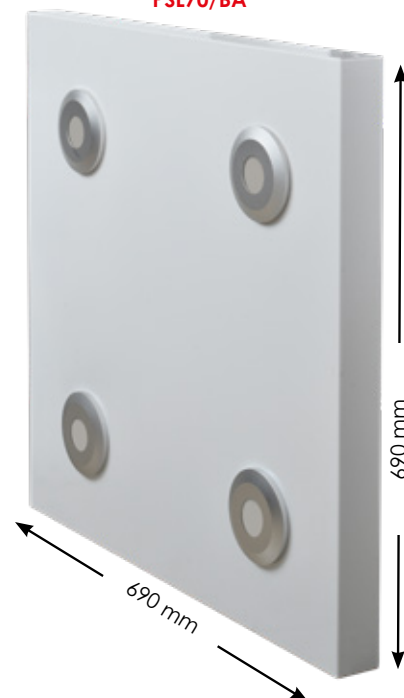

PSL70/BA

Finition du plafonnier

Sources LED

Plafonnier équipé de 4 spots LED 4W
(réf : SPZ4W)

Version GU10 ou MR16, nous contacter