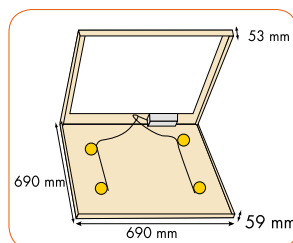

PSL70 / Plafonniers Spot Led - 16W précablés avec 4 spots

Caractéristiques techniques du plafonnier :

- Puissance : **4 x 4W** (16W)
- Tension : **230V**
- Poids : 14Kg
- Dimensions hors tout : 690 x 690 x 59 mm
- Intensité lumineuse : **4 x 200Lm** (800Lm)
- Résistance à l'arrachement : 290Kg
- Structure : Inox grain cuir ou Acier laqué blanc
- Fermeture : 4 vis inox antivandales FHC de ø5mm
- Temps de pose moyen : 1h (une personne seule)
- Durée de vie : 25 000 Heures
- Couleur d'éclairage : 3000K ou 6000K
  (blanc chaud ou blanc froid)
- Conforme EN81-20 / 50

Plafonnier complet, prêt à l'emploi,
fabriqué en France. Modèle déposé ©