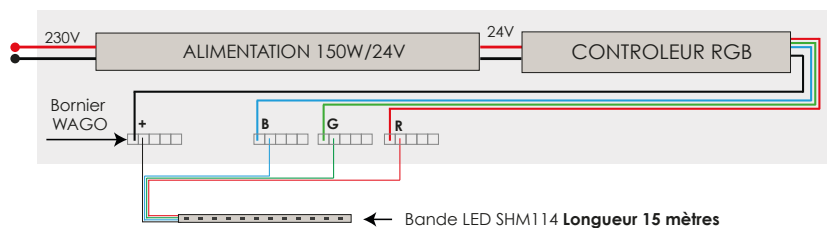

SHM114/15M

Le kit est fourni avec 1 bande LED de 15 mètres

Caractéristiques de la bande LED :

- Température de couleur : RGB variable
- Puissance : 9W / mètre
- 750 Lumens / mètre
- Tension : 24V
- IP67
- Longueur : 15 mètres, supérieur N.C.
- Largeur x Hauteur : 15,5 x 7,5 mm

Contrôleur RGB au choix

15 mètres
ou multiple

Alimentation
150W/24V fournie

MeanWell IP67
précablée avec
borniers Wago

Solution 1

OU

Solution 2

T114

Contrôleur RGB + Télécommande HF

5-24V - 2,4 Ghz
60 modes - Fourni avec sa télécommande 8 touches.

C114WIFI

Contrôleur RGB Wifi + application smartphone

5-24V - Distance 20 mètres.
Fonctionne avec une application mobile (Android ou iPhone) et permet de faire varier les couleurs et les modes en temps réel.

Exemple d'installation avec le kit de 15 mètres

CONTENU DU KIT DE 15 MÈTRES

- 1 Alimentation 150W/24V
- Contrôleur RGB au choix :
 - Contrôleur + télécommande HF
 - Contrôleur Wifi + Application
- 1 bande LED SHM114/15M précablée :
- Borniers WAGO
- Kit de fixation (3M, clips et vis)
- Coffret de protection en option