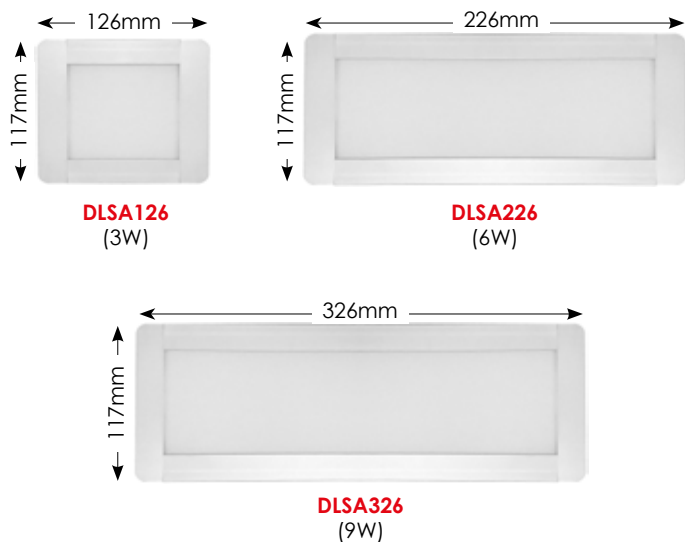

Le décor est constitué de 1 à 4 dalles : nuages blanc, ciel bleu et soleil.

L'effet 3D (changement du décor en fonction de l'angle de vue) augmente le réalisme.

Caractéristiques techniques :

- Puissance : 40W
- Tension : 230V
- Température de couleur : 6500K (blanc froid)
- Intensité lumineuse : 4000 Lumens
- Angle d'éclairage : 140°
- Dimensions : 600 x 600 x 10 mm
- Matière : PVC et Aluminium

DÉSIGNATION	RÉFÉRENCE
Dalle 600 x 600 - 40W/230V (Choisir un décor : CIEL1 - CIEL2 - CIEL3 - CIEL4)	MS6060/CIEL
Dalle 1200 x 600 - 72W/230V (2 décor CIEL sur la même dalle)	MS12060/CIEL

MINI DALLES LED 12V : 3W / 6W / 9W (cadre aluminium)

Caractéristiques techniques :

Mini dalle LED en applique

- Puissance : **3W, 6W ou 9W**
- Intensité lumineuse (**3W**) : 160 Lm
(**6W**) : 320 Lm
(**9W**) : 460 Lm
- Dimensions (**3W**) : 126 x 117 x 10mm
(**6W**) : 226 x 117 x 10mm
(**9W**) : 326 x 117 x 10mm
- Tension : 12V DC (prévoir un driver 12V DC)
- Température de couleur (Kelvin) : 3000K, 4000K, 6000K
- Angle d'éclairage : 112° - IP20 - IRC80
- **Durée de vie : 30,000 heures**
- **Garantie 2 ans**

Avantages :

- Cadre coloris aluminium (amovible)
- Fixation : 4 vis (fournies)

DÉSIGNATION	RÉFÉRENCE
Mini DALLE LED 3W / 12V / 160Lm - Blanc chaud (3000K)	DLSA126/3K
Mini DALLE LED 3W / 12V / 160Lm - Blanc neutre (4000K)	DLSA126/4K
Mini DALLE LED 3W / 12V / 160Lm - Blanc froid (6000K)	DLSA126/6K
Mini dalle LED 6W / 12V / 320Lm - Blanc chaud (3000K)	DLSA226/3K
Mini dalle LED 6W / 12V / 320Lm - Blanc neutre (4000K)	DLSA226/4K
Mini dalle LED 6W / 12V / 320Lm - Blanc froid (6000K)	DLSA226/6K
Mini dalle LED 9W / 12V / 460Lm - Blanc chaud (3000K)	DLSA326/3K
Mini dalle LED 9W / 12V / 460Lm - Blanc neutre (4000K)	DLSA326/4K
Mini dalle LED 9W / 12V / 460Lm - Blanc froid (6000K)	DLSA326/6K