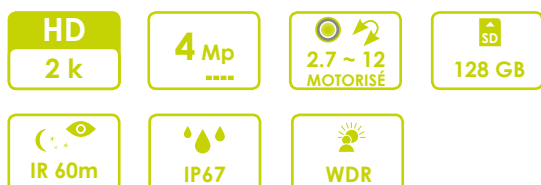

### CARACTÉRISTIQUES TECHNIQUES

Capteur	1/3" progressive scan CMOS®
Objectif	Varifocal motorisé 2.7-12 mm Vitesse obturateur: 1/3(4)~1/100000s
Angle de vue	De 28° à 92°
Infrarouges	60 m, smart IR, 0.1 Lux – F1.4/ 0 Lux avec IR
Image	Résolution max: 4Mp (2688x1520) 30 FPS
Connectivité	1 port Ethernet RJ45 (10/100M)
Fonctionnalités réseau	Compatibilité système: ONVIF, CGI, PSIA SmartPhone: iPhone, iPad, Android, Windows Phone Accès max : 20 utilisateurs
Fonctionnalités	Zoom Digital 16x, WDR (120dB) , 3D-NR, HLC, BLC, AWB, AGC; Balance des blancs: Auto/Manuel; Masquage: jusqu'à 4 zones
Étanchéité	IP67
Alimentation	DC12V / PoE(802.3af) Max 8.5W
Température de fonctionnement	-30°C à 60°C
Dimensions	72 × 80 × 212.8 mm
Poids	0.68 Kg

### CARACTÉRISTIQUES TECHNIQUES

Capteur	1/2.3" progressive scan CMOS®
Objectif	Fixe 1.57 mm – F2.2 0.01Lux/F2.2(Couleur), 0Lux/F2.2(IR on)
Angle de vue	185 °(horizontal), 185 °(vertical)
Infrarouges	10 m, smart IR
Image	Résolution max: 12M ( 4000 × 3000 ) 15 FPS Paramétrage: Saturation, luminosité, contraste, teinte, acuité, AGC, balance des blancs.
Connectivités	1 port Ethernet RJ45 (10/100Base-T) 1 port MicroSD 1 entrée/sortie d'audio (micro externe) 2 entrées / 1 sortie d'alarme Stockage NAS possible (NFS, SAMB/CIFS)
Fonctionnalités réseau	Compatibilité système: ONVIF, PSIA, CGI; Dual stream SmartPhone: iPhone, iPad, Android, Windows Phone Accès max: 20 utilisateurs
Fonctionnalités	3D-NR, BLC (zones), BLC, DWDR, ROI, Balance des blancs (manuel/auto), Fonction jour/nuit (Auto(ICR) / Couleur/N/B) Mode correctif: Original ,Panoramic, Double Panoramic, 1+3,Eptz, 4 pictures
Étanchéité	IP67, IK10
Alimentation	DC12V±10% / PoE(802.3af) Max 13 W
Température de fonctionnement	-10°C à 40°C
Dimensions	ø 150 x 50.7 mm
Poids	0.58 Kg